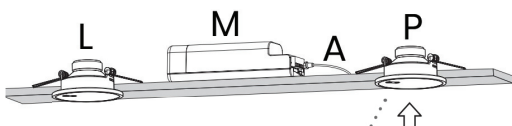

Posiadasz już swoje głośniki?

Istnieje możliwość zamówienia samego radia do zabudowy bez głośników.

KBSOUND SPACE STAR

nr katalogowy:
50896

- Odbiornik IR (do komunikacji z pilotem)
- Antena FM
- 5 metrów kabla głośnikowego

KBSOUND SPACE STAR DAB+

nr katalogowy:
50899

- Odbiornik IR (do komunikacji z pilotem)
- Antena FM/DAB
- 5 metrów kabla głośnikowego

Dodatkowe informacje

Zestawy KBSOUND STAR są nie tylko intuicyjne w obsłudze, ale także łatwe w montażu.